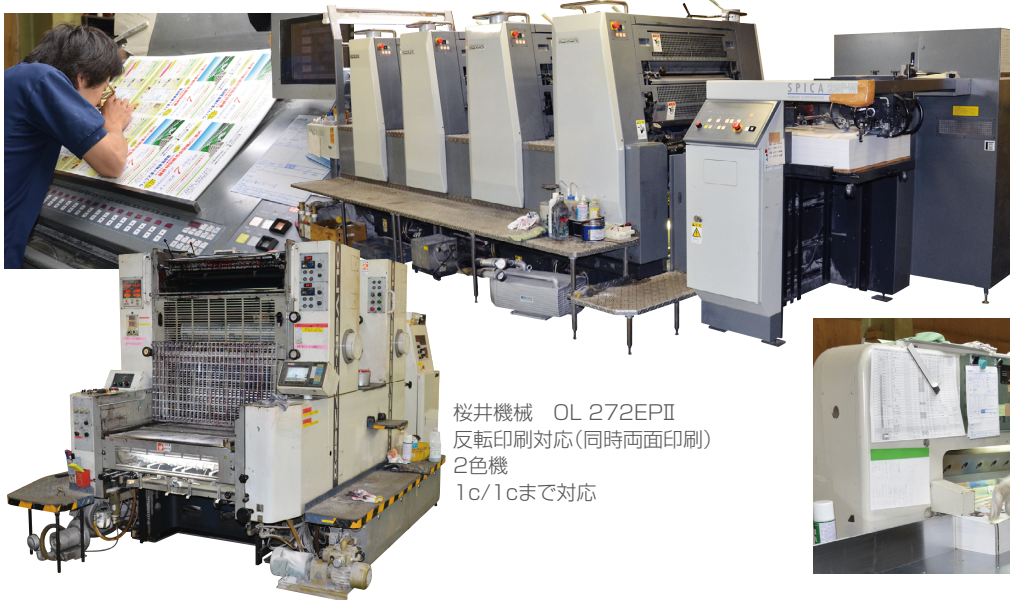

印刷業務

埼玉にある自社工場が
納期の「無理」「ワガママ」に応えます。

他社で断られた短納期の仕事や、急遽撒きたい折り込みチラシなど、諦める前に是非一度、当社にご連絡ください。24時間稼働の印刷機と豊富な常備紙で特急印刷にも格安で対応します。

KOMORI SPICA-429W
反転印刷対応(同時両面印刷)
4色機

桜井機械 OL 272EPII
反転印刷対応(同時両面印刷)
2色機
1c/1cまで対応

制作業務